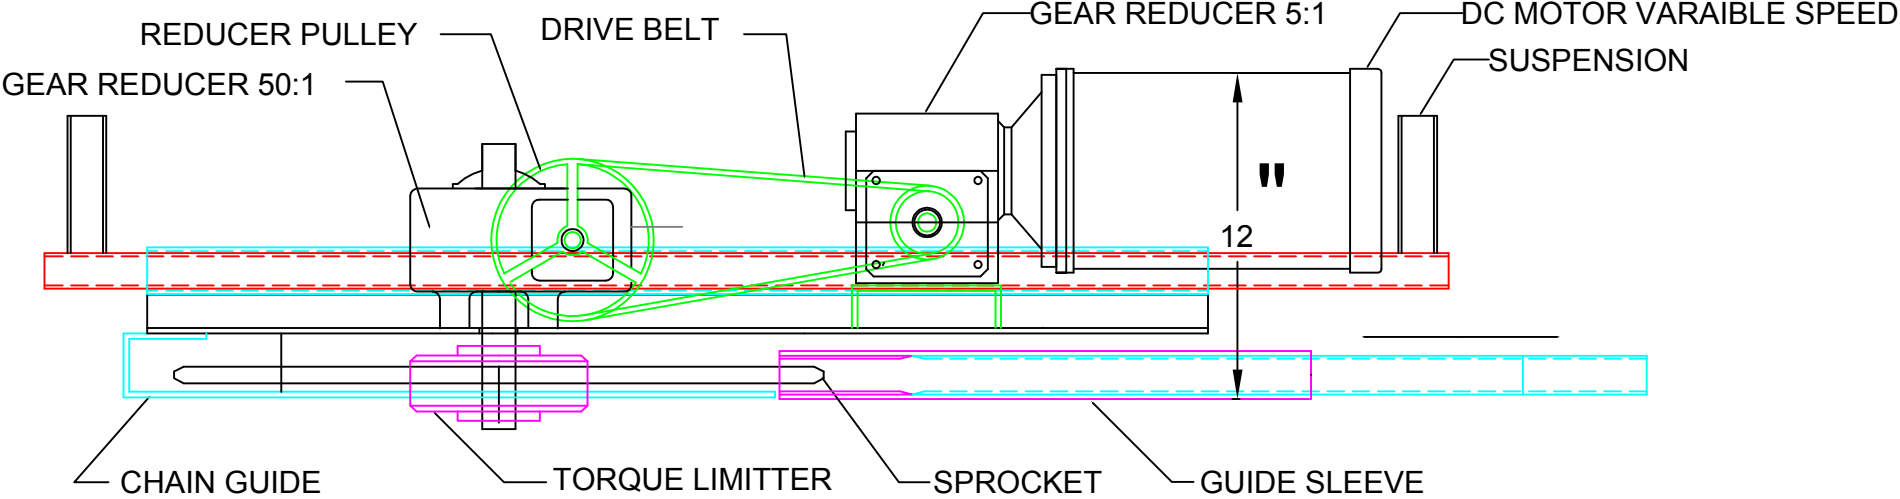

SYSTEM 430

DRIVE