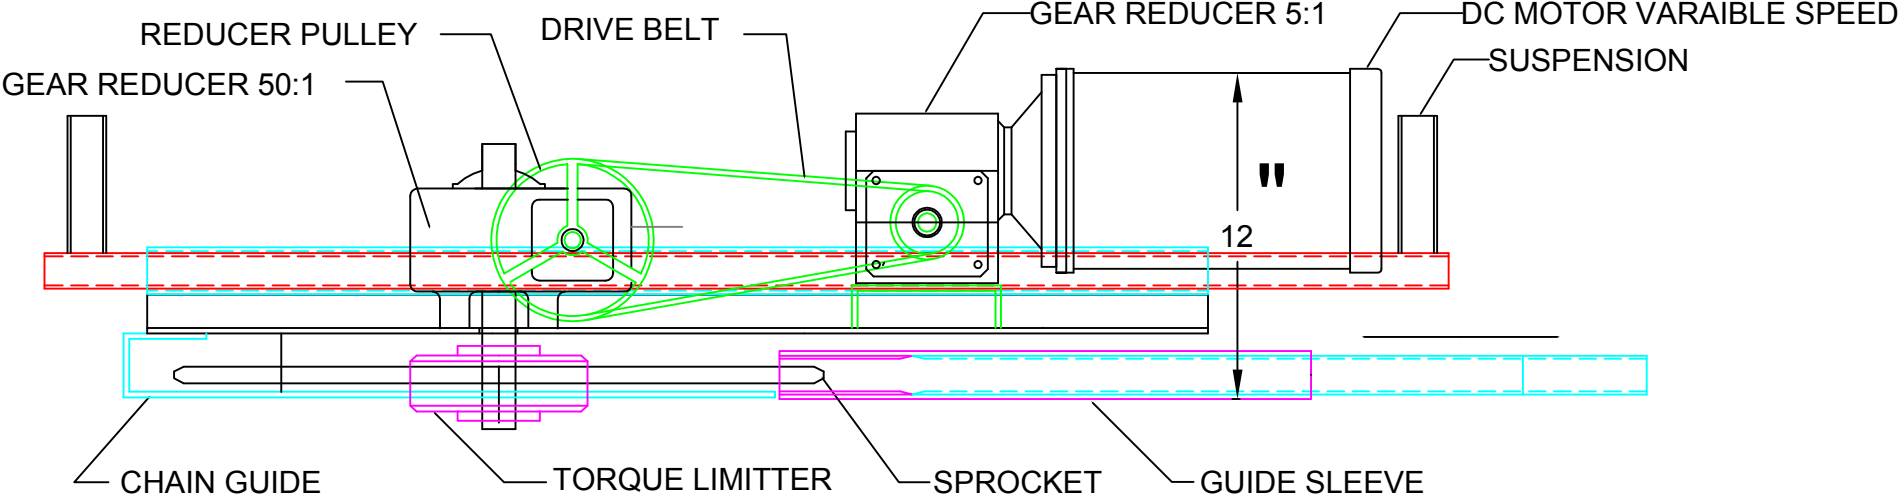

SYSTEM 430

DRIVE